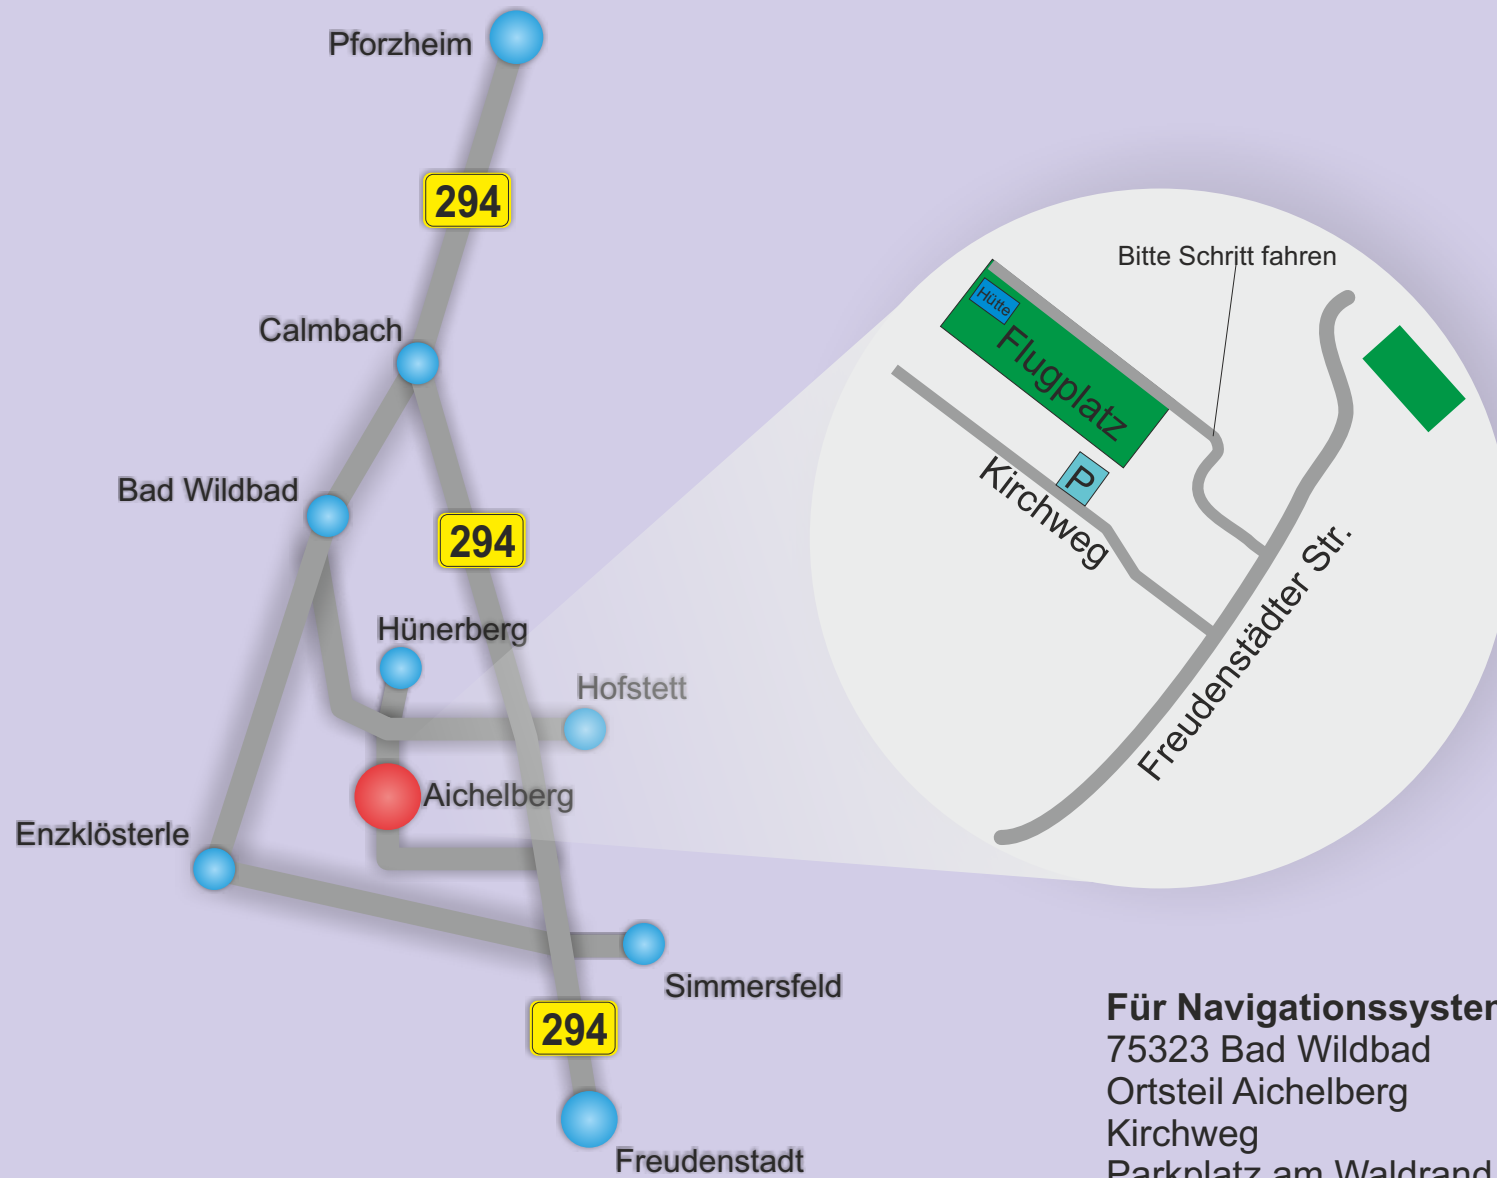

So geht es zum Modellfluggelände Aichelberg

Für Navigationssysteme:
75323 Bad Wildbad
Ortsteil Aichelberg
Kirchweg
Parkplatz am Waldrand